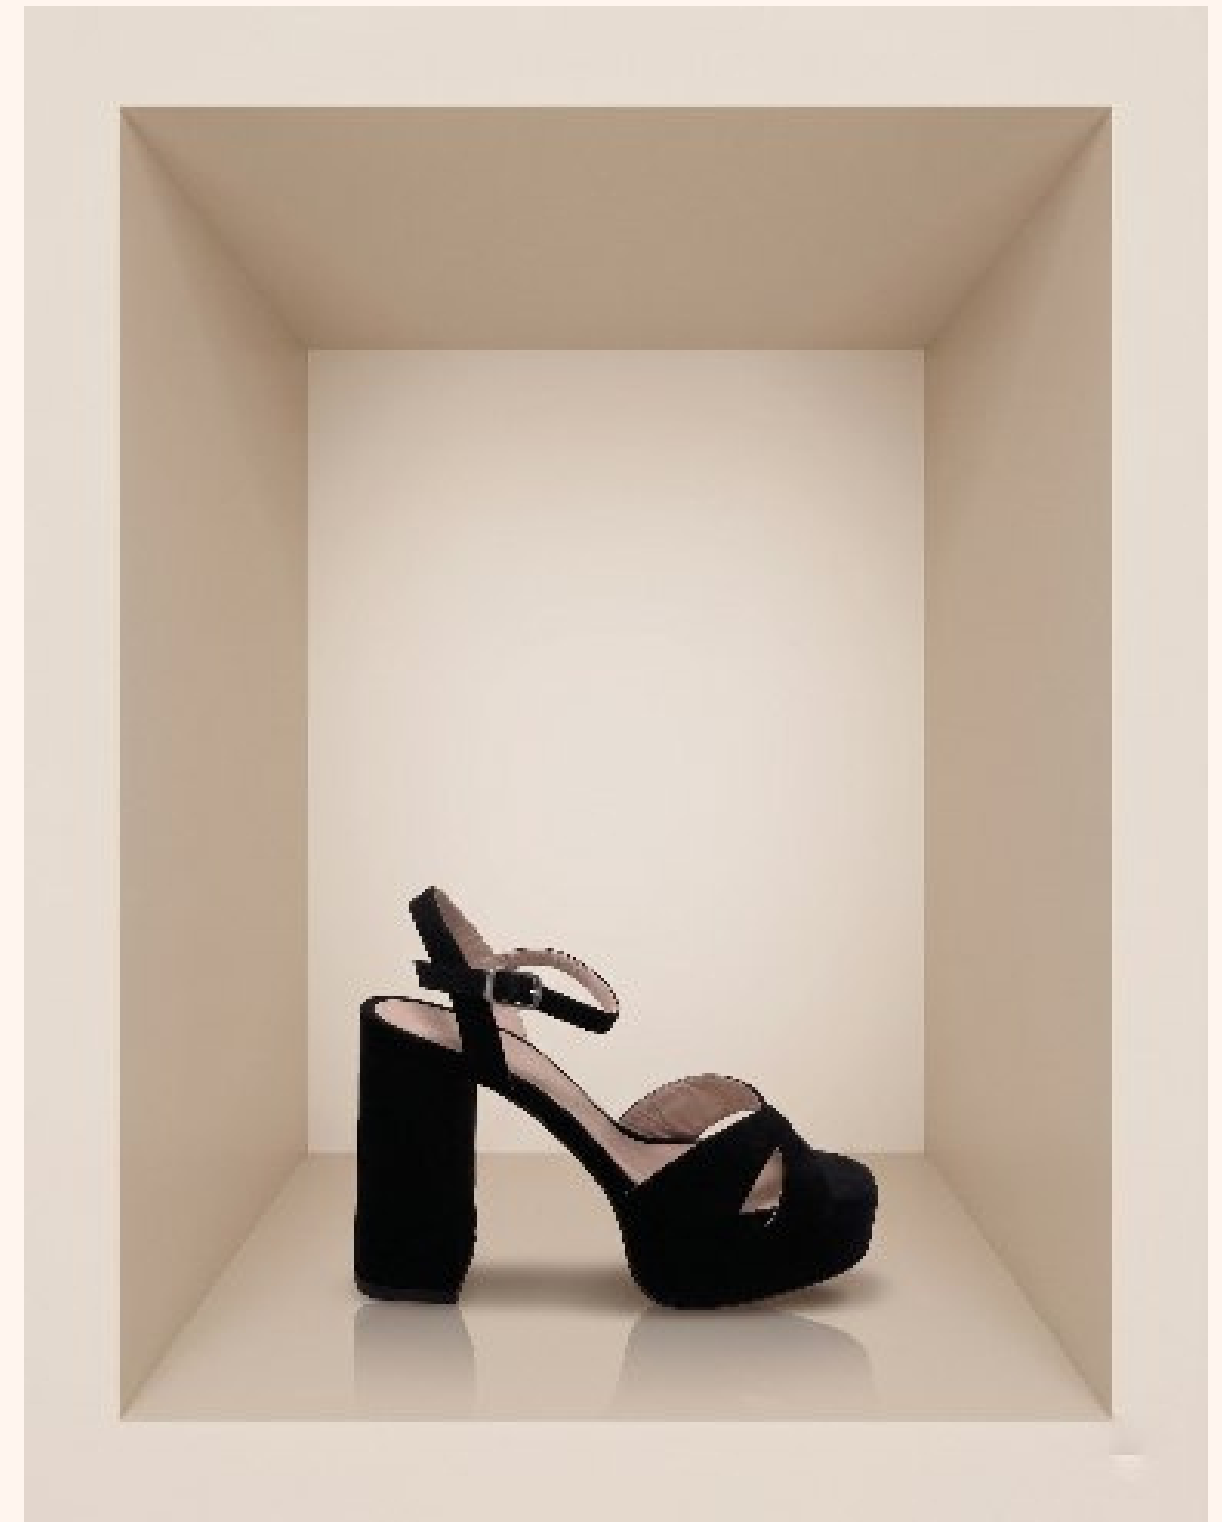

Mule Guimauve

Hauteur de talon: 8cm  
Pointure disponible: 36-44  
85 000 FCFA

Escarpin Aya  
Daim  
Hauteur de talon: 5cm  
Pointure disponible: 37-42  
115 000 FCFA

Escarpin Florence  
Mat  
Hauteur de talon: 7cm  
Pointure disponible: 41-42  
115 000 FCFA